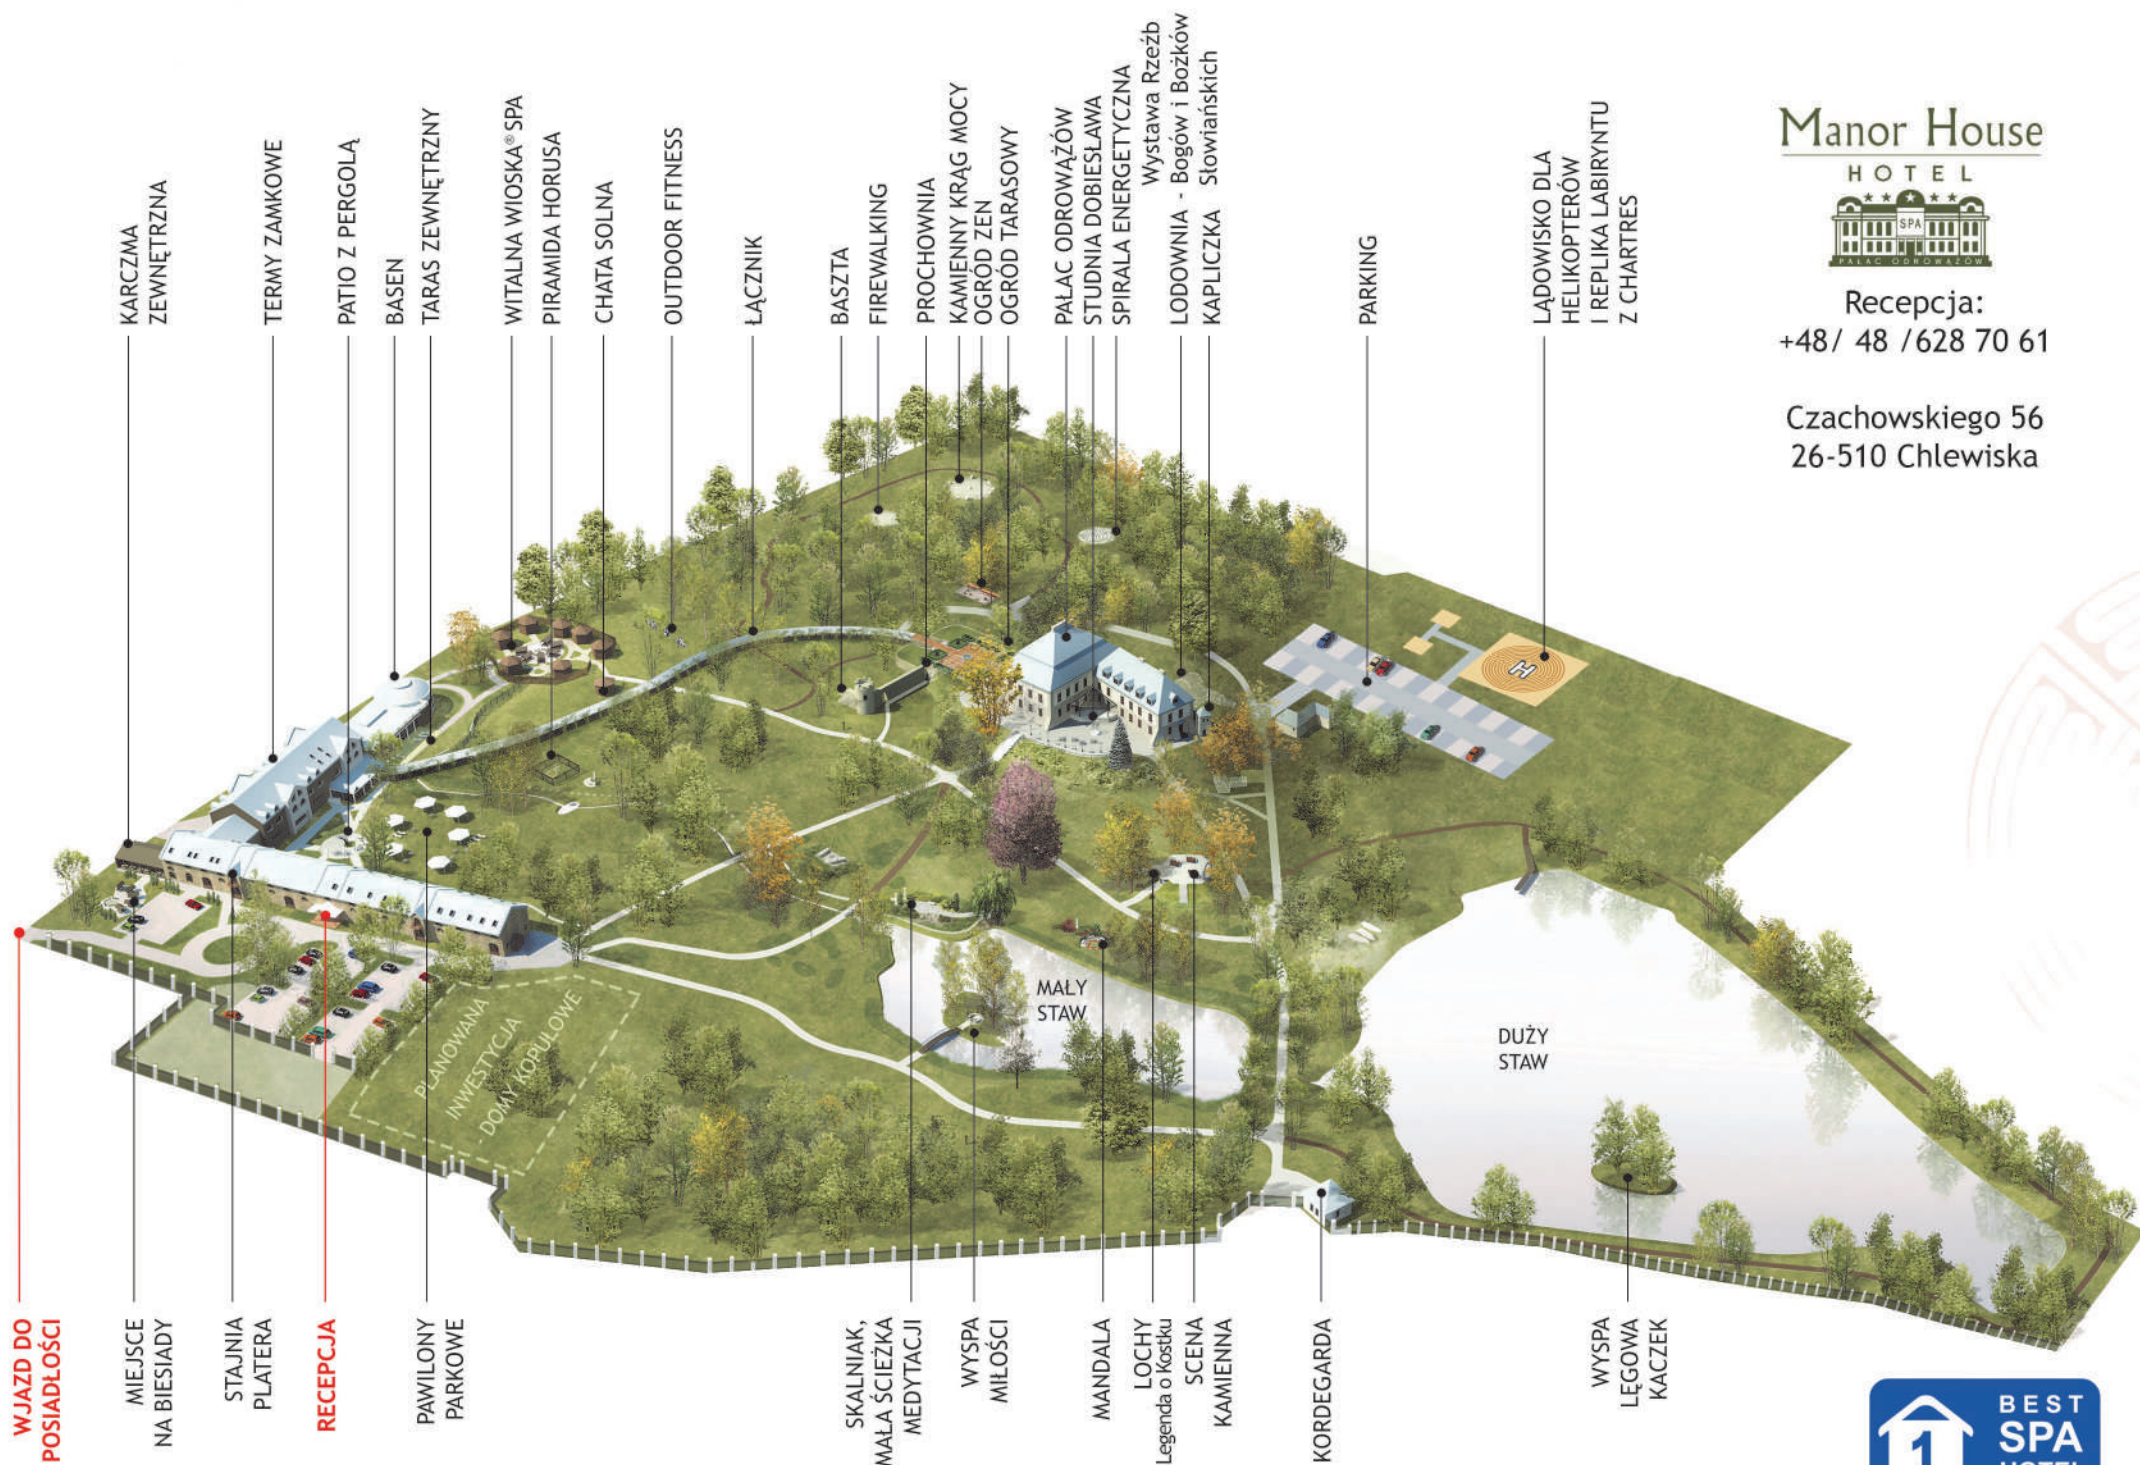

# MAPA KOMPLEKSU HOTELOWEGO MANOR HOUSE SPA

Manor House  
HOTEL

Recepcja:  
+48 / 48 / 628 70 61

Czachowskiego 56  
26-510 Chlewska